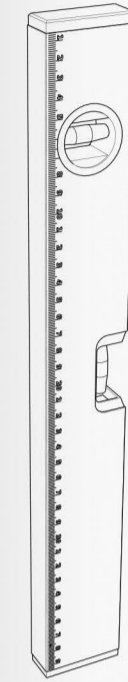

WASSERWAAGE

SCHRAUBEN-
SCHLÜSSEL

SCHLAGSCHRAUBER

FLACHZANGE

SCHRAUBENZIEHER
ALS HEBEL ZUM SPANNEN DER SEILSPANNNER

STAHLWINKEL 2x

STAHLWINKEL 2x

SCHRAUBE MIT
MUTTER 4x

SCHRAUBEN 4x

KAUSCHEN 4x

SCHÄKEL 6x

SPLINTE 16x

SEILKLEMME 4x

SEILSPANNER 4x

TRITTSSTUFEN 11x

SEITENWANGEN 2x