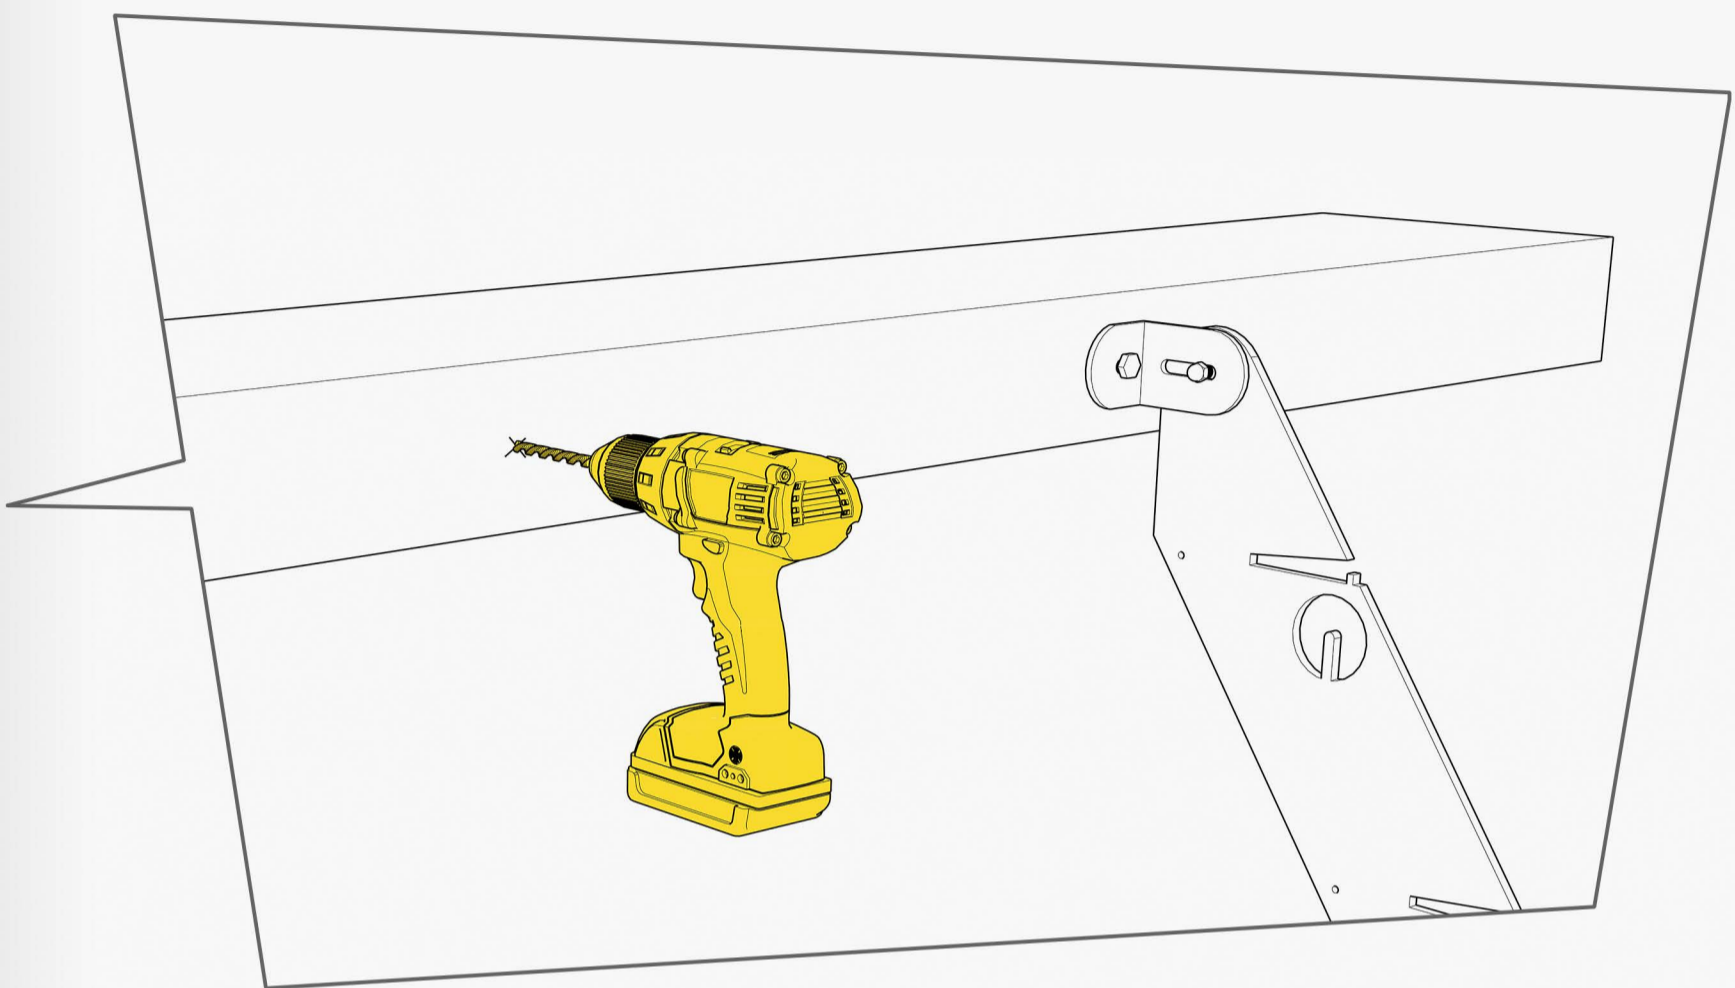

CLIMB IT! DESIGNED BY GERD STRENG
BUILT BY SPITZBART TREPPEN