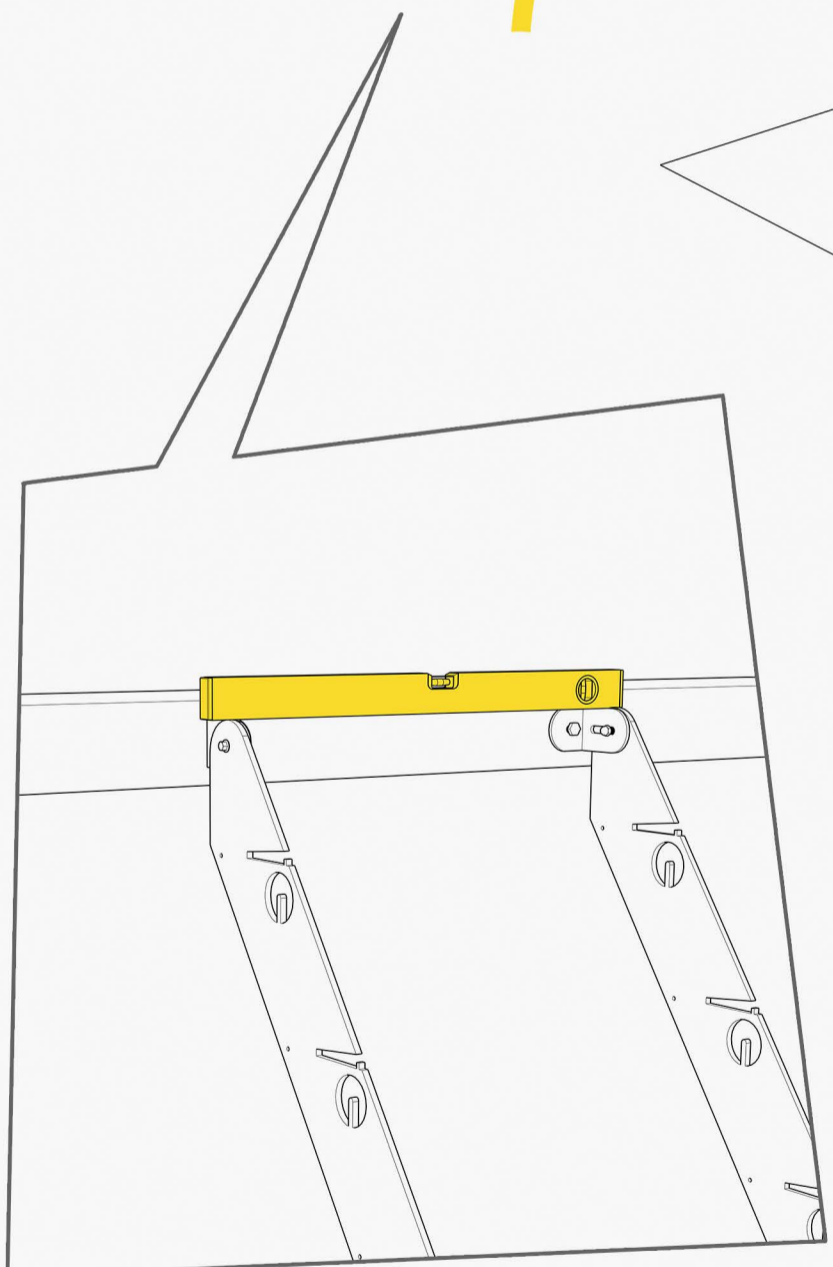

CLIMB IT! DESIGNED BY GERD STRENG
BUILT BY SPITZBART TREPPEN