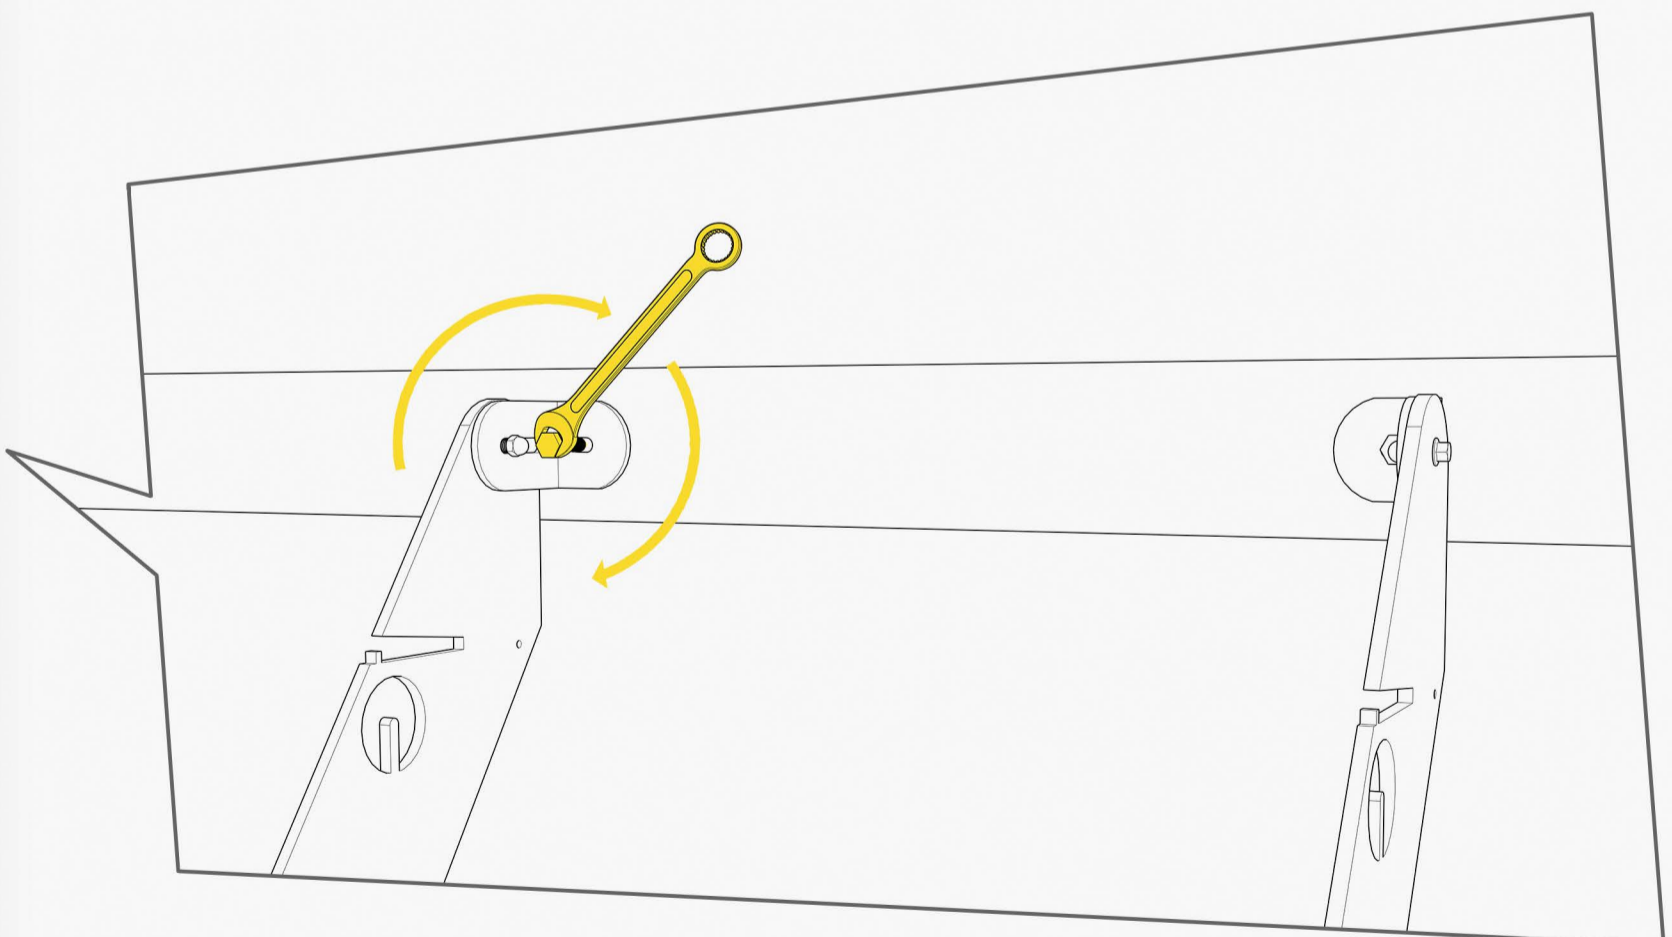

CLIMB IT! DESIGNED BY GERD STRENG
BUILT BY SPITZBART TREPPEN