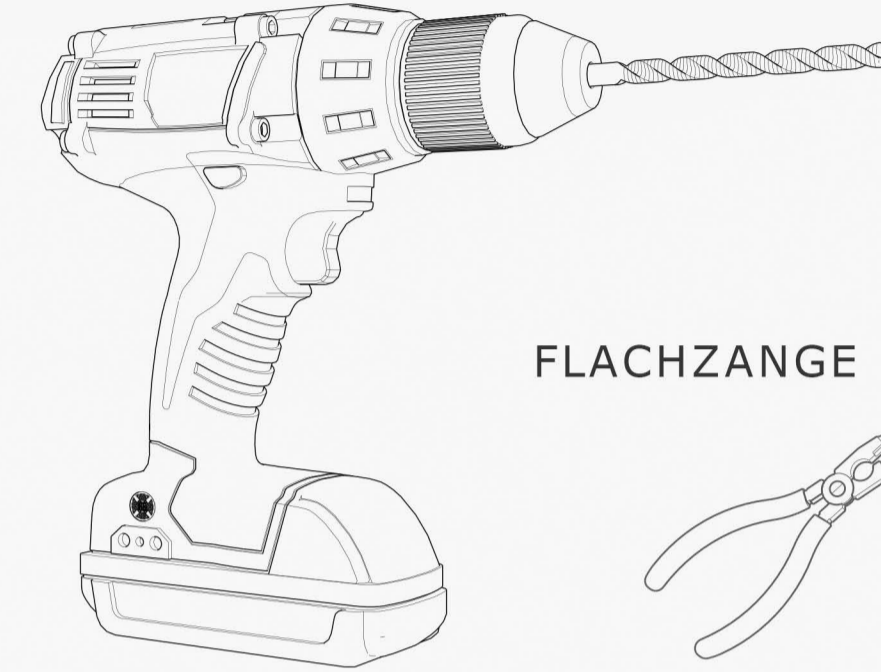

WASSERWAAGE

SCHRAUBEN-
SCHLÜSSEL

SCHLAGSCHRAUBER

FLACHZANGE

SCHRAUBENZIEHER
ALS HEBEL ZUM SPANNEN DER SEILSPANNNER

STAHLWINKEL 2x

STAHLWINKEL 2x

SCHRAUBE MIT
MUTTER 4x

SCHRAUBEN 4x

KAUSCHEN 4x

SCHÄKEL 6x

SPLINTE 16x

SEILKLEMME 4x

SEILSPANNER 4x

TRITTSSTUFEN 11x

SEITENWANGEN 2x